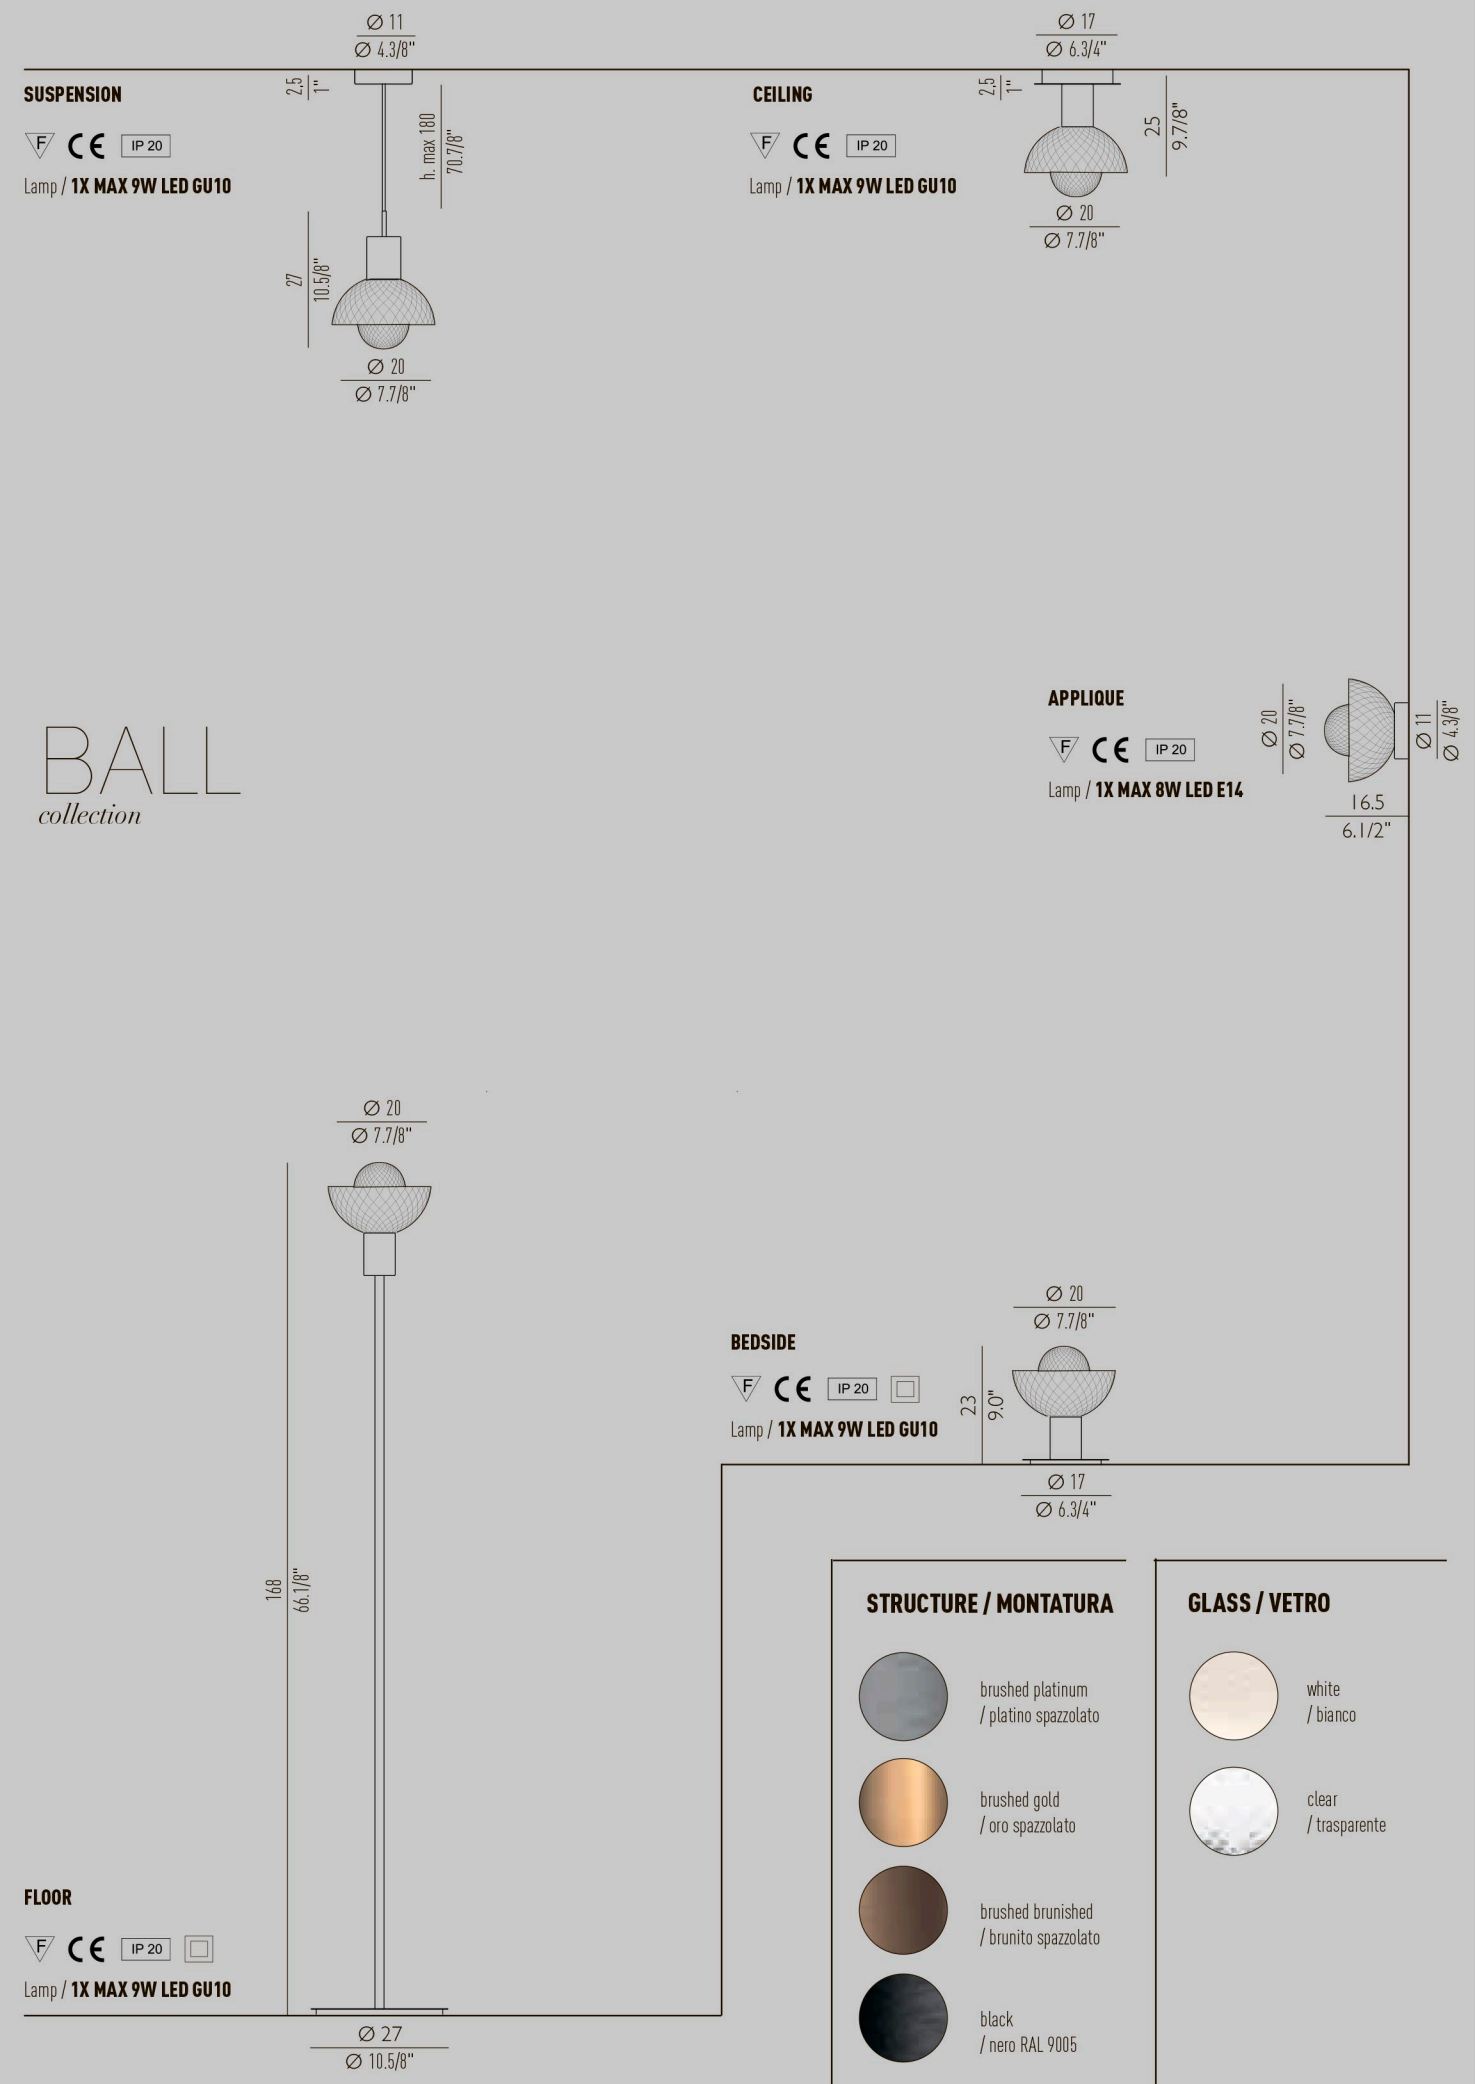

Use of traditional manufacturing techniques for the diffusers of BALL collection; made of transparent blown glass and glossy milky white, when enlightened, they develop particular effects of light and shadows on the walls.

Impiego di tradizionali tecniche di lavorazione per i diffusori della collezione BALL; realizzati in vetro soffiato trasparente e biancolatte lucido, quando illuminati creano sulle pareti particolari giochi di luci e ombre.