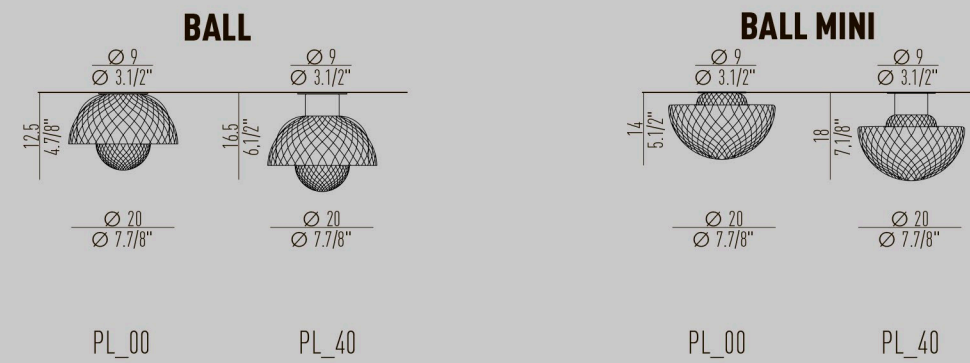

CEILING

Lamp / 1X MAX 9W LED GU10

STRUCTURE / MONTATURA

- brushed platinum / platino spazzolato
- brushed gold / oro spazzolato
- brushed brushed / brunito spazzolato
- black / nero RAL 9005